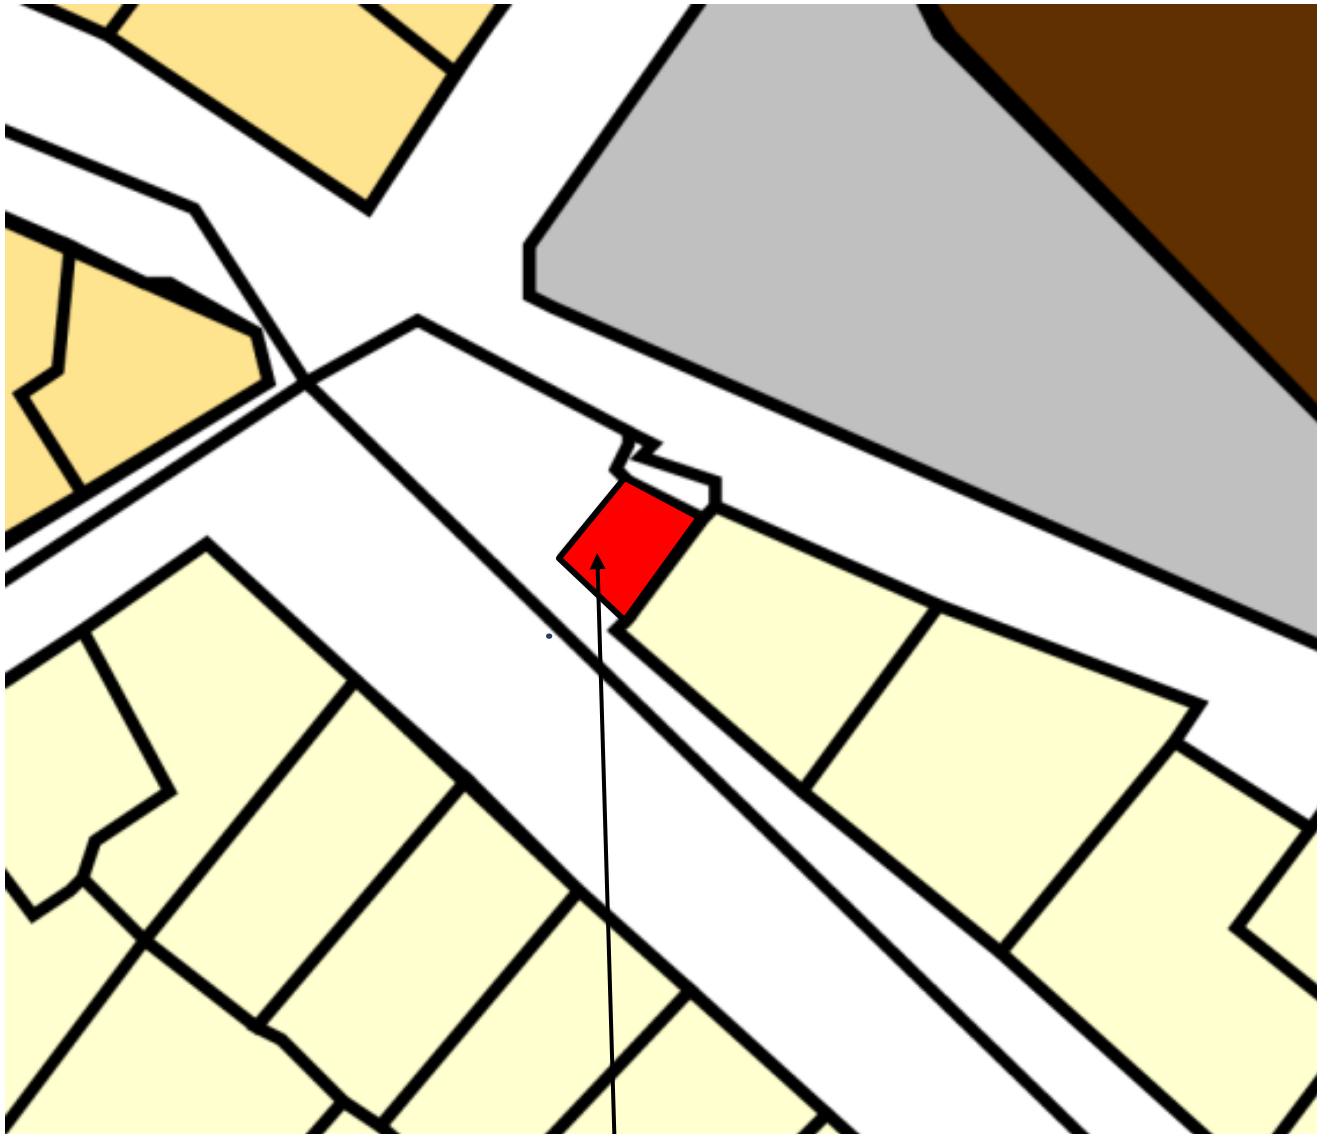

Фрагмент карты градостроительного зонирования города Твери (границы территориальных зон)
Правил землепользования и застройки города Твери, утвержденных решением Тверской городской Думы от 02.07.2003 № 71

Виды территориальных зон

Жилые зоны

-  Ж-1. Зона индивидуальной жилой застройки
-  Ж-2. Зона малоэтажной жилой застройки
-  Ж-3. Зона среднеэтажной жилой застройки (не выше 8 этажей)
-  Ж-4. Зона многоэтажной (высотной) жилой застройки (9 этажей и выше)
-  ПЗ. Зона перспективной застройки
-  Ж-сд. Зона садоводства и дачного хозяйства

69:40:0300285:3 (адрес (местоположение): местоположение установлено относительно ориентира, расположенного в границах участка. Почтовый адрес ориентира: Тверская обл., г. Тверь, ул. Лермонтова, д. 2)